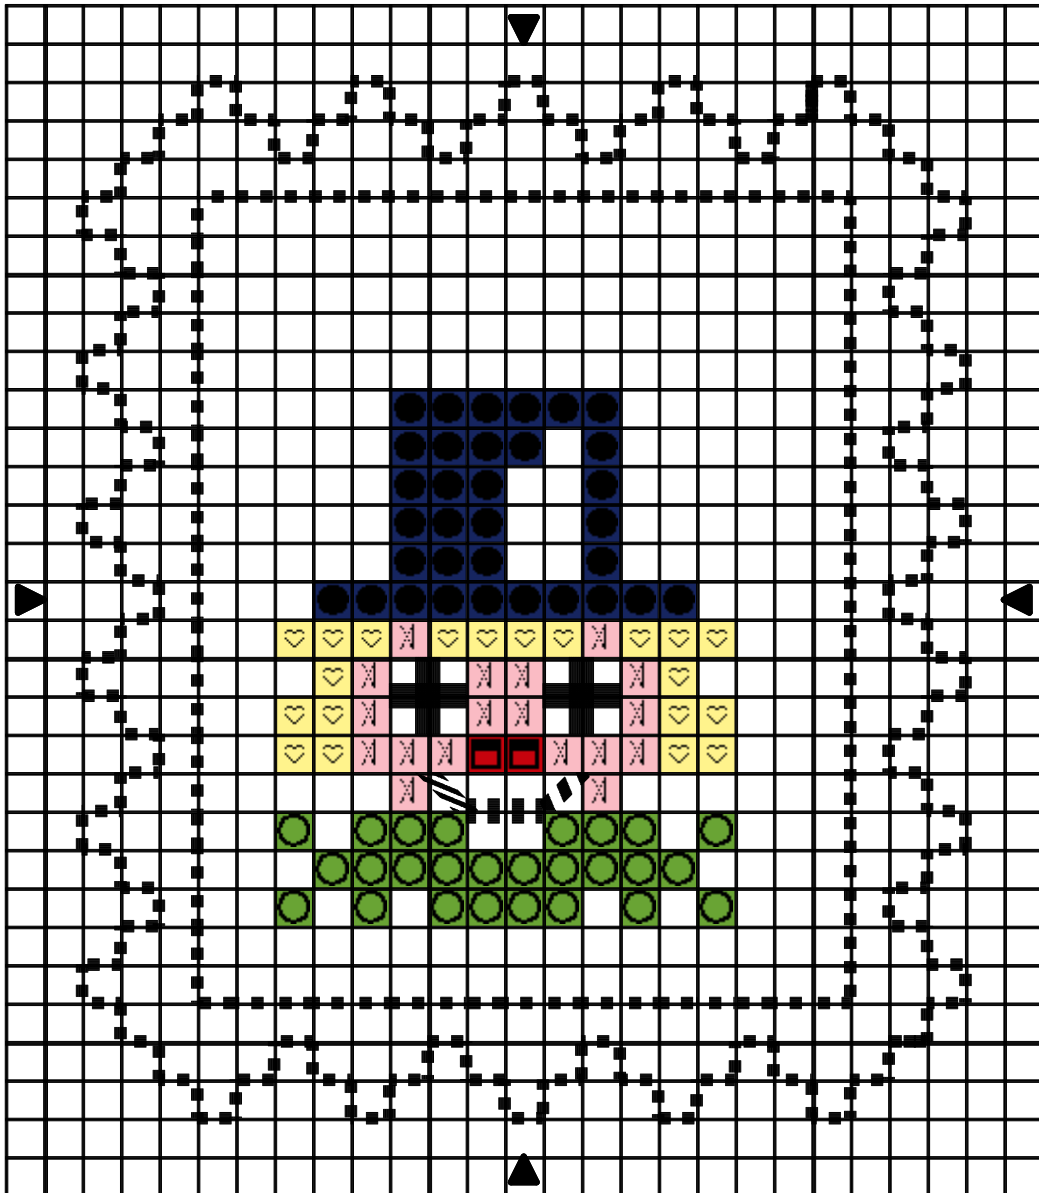

Timbre clown

Timbre clown

		DMC
	Rouge écarlate	666
	Soufre	445
	Vert printemps	703
	Rose dragée	963
	Bleu de Sèvres	796

Points arrière

	Rouge écarlate	666
	Bleu de Sèvres	796

Nombre de points : 23 x 27

Design Area 1 5/8 x 1 7/8 pouces at 14ct

Note : Opération timbrée

Copyright © Créalin' <http://lilou027.free.fr>